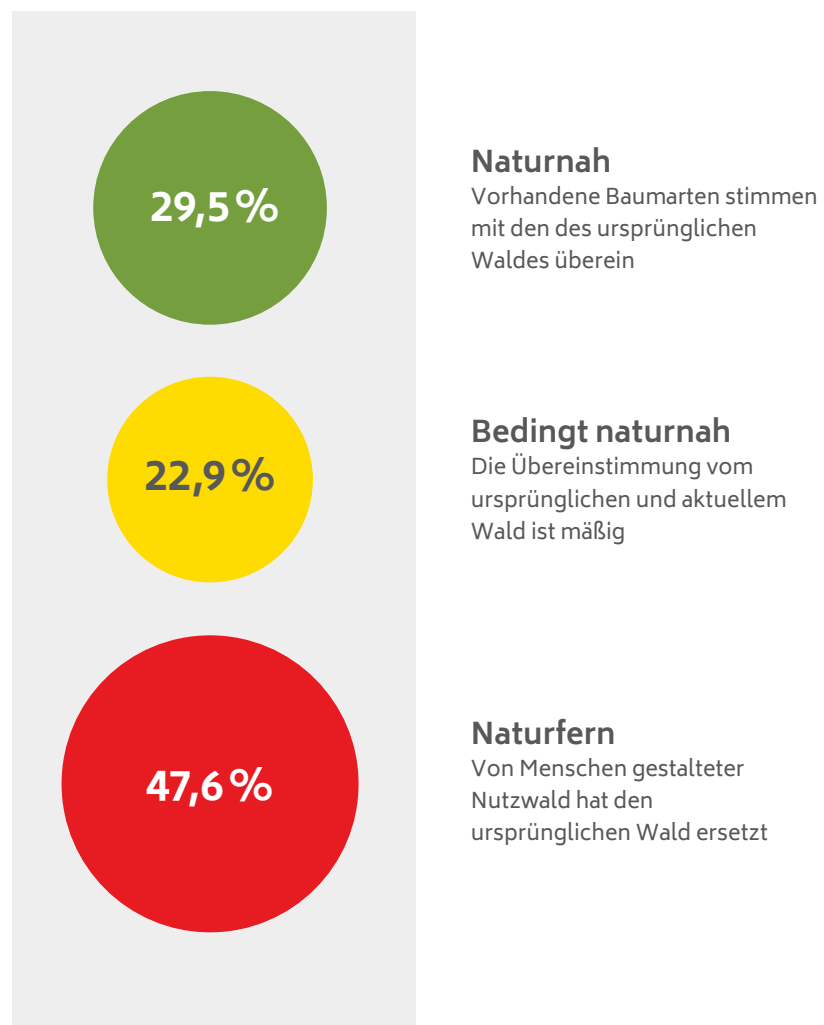

Deutschlands Wälder sind kaum noch natürlich

- (1) von Menschen gestalteter Nutzwald hat den ursprünglichen Wald ersetzt
- (2) die vorhandenen Baumarten stimmen mit den des ursprünglichen Waldes überein

Grafik: Naturwald Akademie

Kaum noch alte Bäume in Deutschlands Wäldern

Viele Baumarten können 400-600 Jahre alt werden.
Ein durchschnittlicher Baum wird in der Statistik ab 140 Jahren als alt gewertet.
* Werte in Bezug auf naturnahe Waldflächen

Grafik: Naturwald Akademie

So natürlich sind Deutschlands Wälder

Grafik: Naturwald Akademie