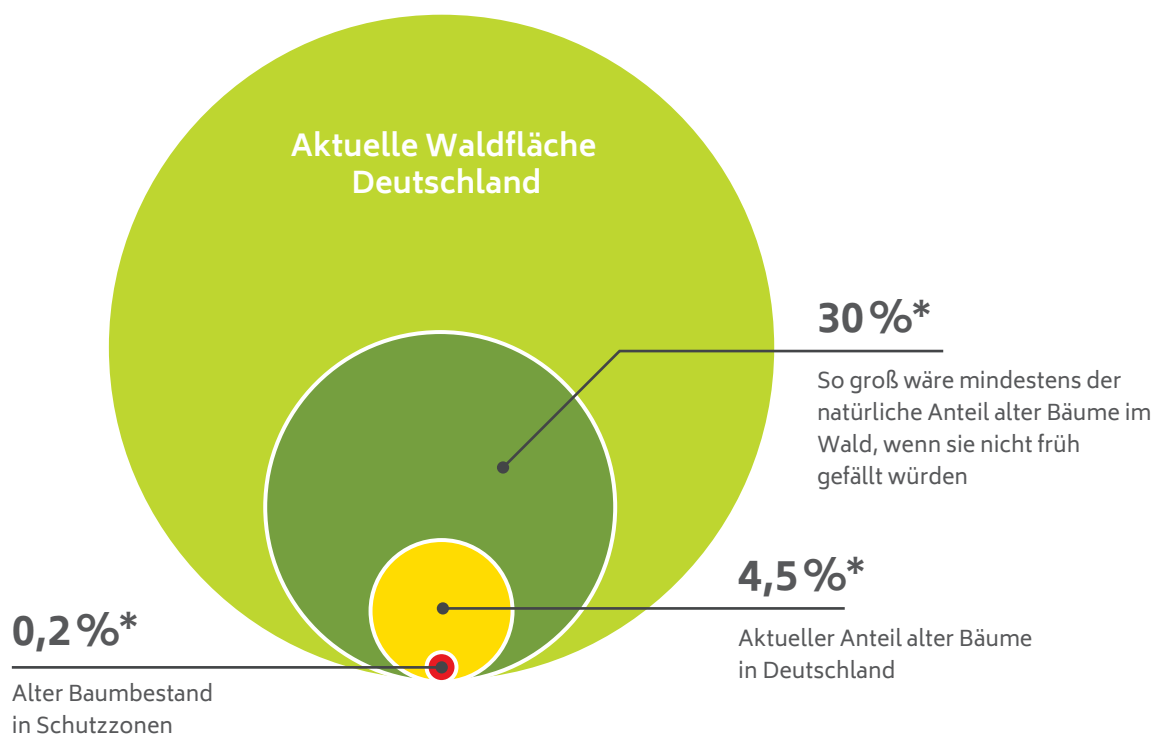

Deutschlands Wälder sind kaum noch natürlich

- (1) von Menschen gestalteter Nutzwald hat den ursprünglichen Wald ersetzt
(2) die vorhandenen Baumarten stimmen mit den des ursprünglichen Waldes überein

Grafik: Naturwald Akademie

Deutschlands Wälder sind kaum noch natürlich

- (1) von Menschen gestalteter Nutzwald hat den ursprünglichen Wald ersetzt
- (2) die vorhandenen Baumarten stimmen mit den des ursprünglichen Waldes überein

Grafik: Naturwald Akademie

Kaum noch alte Bäume in Deutschlands Wäldern

Viele Baumarten können 400-600 Jahre alt werden.
Ein durchschnittlicher Baum wird in der Statistik ab 140 Jahren als alt gewertet.
* Werte in Bezug auf naturnahe Waldflächen