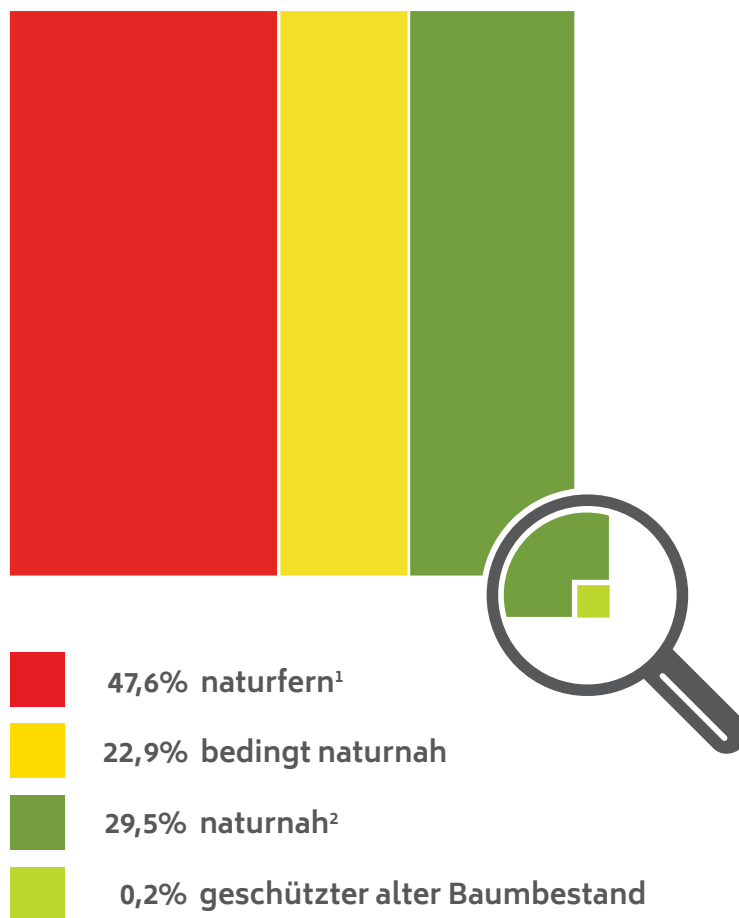

Deutschlands Wälder sind kaum noch natürlich

- (1) von Menschen gestalteter Nutzwald hat den ursprünglichen Wald ersetzt
(2) die vorhandenen Baumarten stimmen mit den des ursprünglichen Waldes überein

Grafik: Naturwald Akademie

Deutschlands Wälder sind kaum noch natürlich

- (1) von Menschen gestalteter Nutzwald hat den ursprünglichen Wald ersetzt
- (2) die vorhandenen Baumarten stimmen mit den des ursprünglichen Waldes überein

Grafik: Naturwald Akademie

Kaum noch alte Bäume in Deutschlands Wäldern

Viele Baumarten können 400-600 Jahre alt werden.
Ein durchschnittlicher Baum wird in der Statistik ab 140 Jahren als alt gewertet.
* Werte in Bezug auf naturnahe Waldflächen

Grafik: Naturwald Akademie

So natürlich sind Deutschlands Wälder

Grafik: Naturwald Akademie